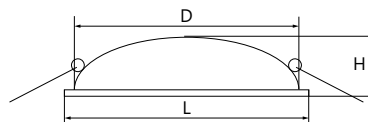

AL9071

Материал корпуса - алюминий.
Материал рассеивателя - пластик.
Драйвер в комплекте.