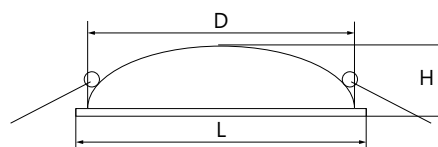

AL9072

Материал корпуса - алюминий.
Материал рассеивателя - пластик.
Драйвер в комплекте.