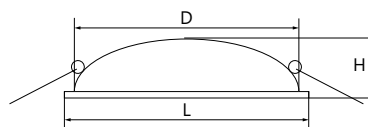

AL9070

29542

29548

29549

Материал корпуса - алюминий.
Драйвер в комплекте.

| Артикул | Модель | Мощность, W | Световой поток, Lm | Угол рассеивания | Цветовая температура, К | Цвет корпуса | Диаметр и высота L x H, мм | Встр. диаметр D, мм | Кол-во штук в коробе |
|---------|--------|-------------|--------------------|------------------|-------------------------|----------------------|----------------------------|---------------------|----------------------|
| 29548 | AL9070 | 12 | 480 | 120° | 4000 | белый с золотом | 175 x 50 | 165 | 48 |
| 29549 | | | | | | белый с мультицветом | | | |
| 29542 | | | | | | белый с серебром | | | |